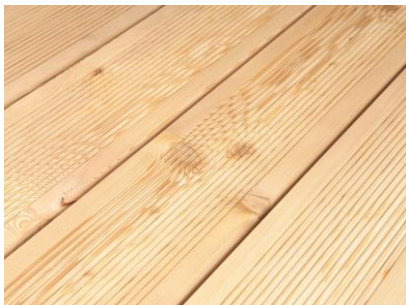

- **Terasa ze sibiřského modřínu**

Plocha terasy a tvar jsou jen na Vás.

Cena 2700,- Kč/m² (kvalita dřeva C)

- **Terasa ze zámkové dlažby Holland**

Plocha terasy a tvar jsou jen na Vás.

Cena 1700,- Kč/m²

- **Hliníková pergola s polykarbonátem PERGOLA PLUS 5000x3500 od společnosti Pergola plus (www.al-pergoly.cz)**