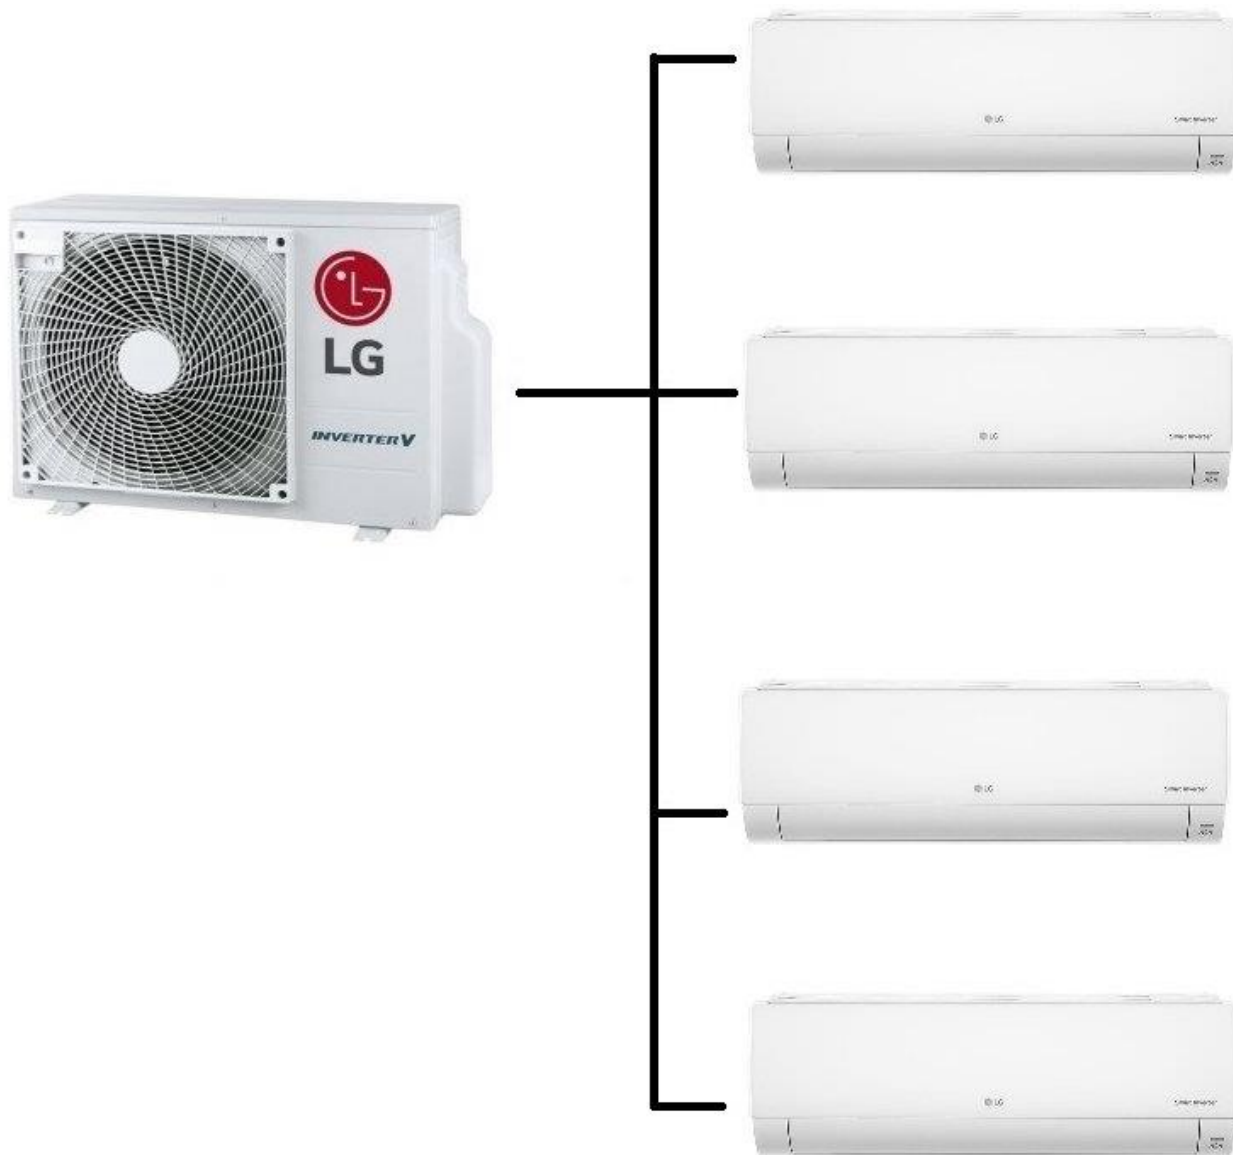

Doplatek cena 149 900 Kč