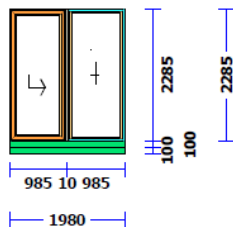

- Vaši budoucí kuchyň Vám pomůže zrealizovat místní truhlářská dílna Kuchyně Sedlák (www.kuchynesedlak.cz)

Vaše okna

- **Vyšší standart oken Geneo s trojsklem**

Cena 49 990,- Kč

- **Posuvné francouzské okno v obývacím pokoji**