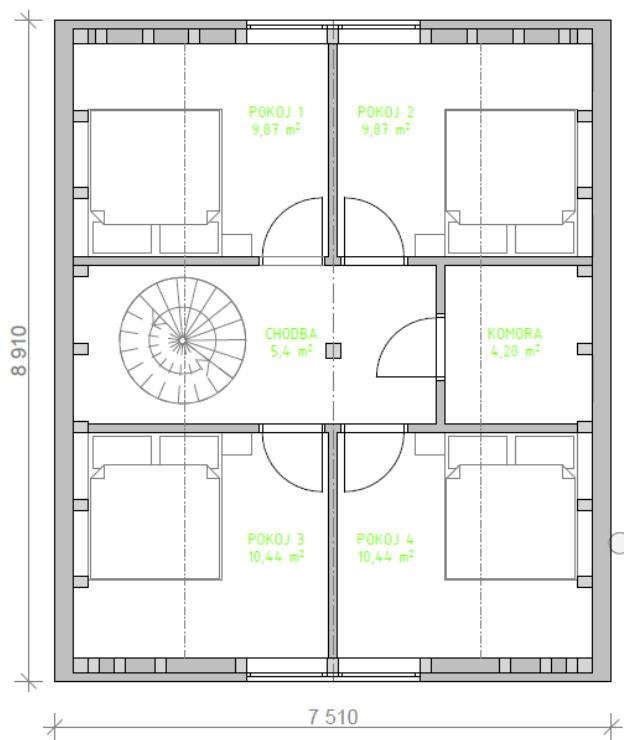

Alternativní dispozice 2NP