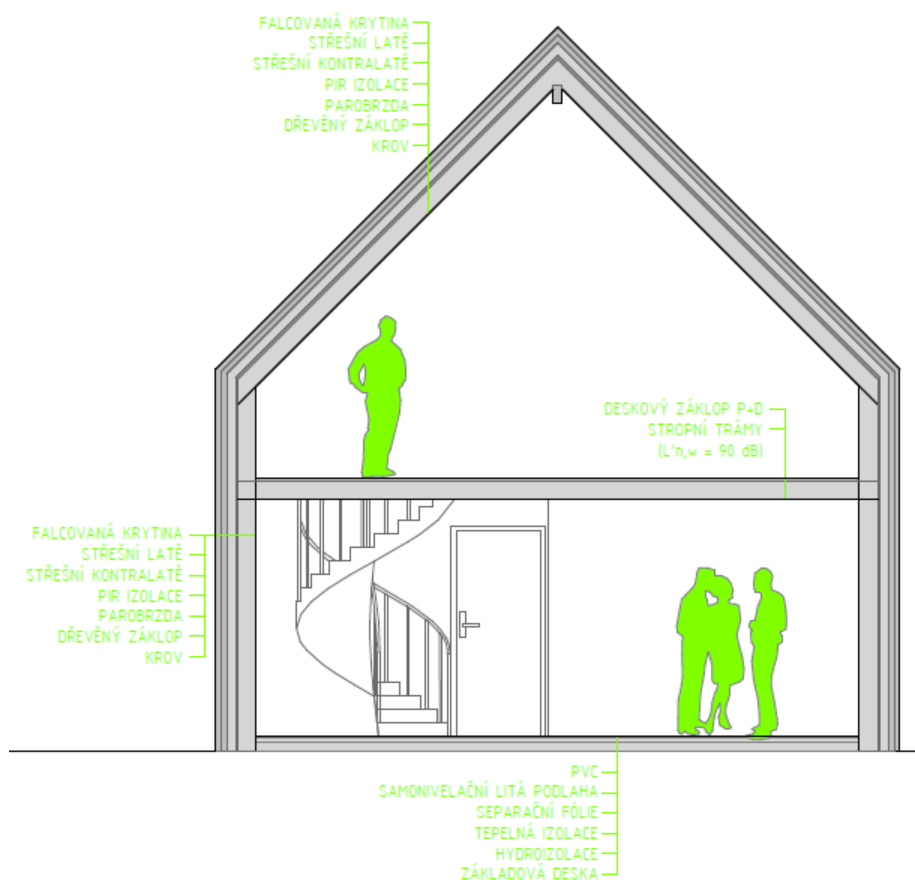

SEČ RESORT

Katalog standardů SEČ RESORT

Nahlédněte do katalogu standardů, ve kterém se dozvíte podrobnější informace o vybavení Vašeho nového domu.

Platný od 3.3.2022

Návrh chaty

STANDARDY

Již ve standardním provedení jsme zvolili kvalitní výrobky a dodavatele materiálů. Pro lepší představu máme vzorky připravené v naší kanceláři. Objekt je navržen tak, aby tepelná ztráta ve standartu byla 4,5kw takže při celoročním užívání je možné předpokládat s měsíčními náklady od 4000,- Kč, dle efektivity využití tepla a teplé vody.

- Svislé nosné konstrukce - dřevěný skelet se záklopem a PIR izolací
- vnitřní omítky - dřevo bez povrchové úpravy/sdk
- fasáda domu - sibiřský modřín/falcovaná krytina
- plastová okna a dveře - Rehau SYNEGO izolační dvojsklo
- rozvody vody - Plastové
- podlahové vytápění/přímotopy - elektrické regulovatelné
- střešní krytina (záruka 40 let) - falcovaná plechová krytina
- zpevněné plochy - zámková dlažba

VZOROVÝ ŘEZ

Půdorys 1NP

Půdorys 2NP

Vnitřní dveře

„Moderní vzhled a elegance dveří od společnosti **Sepos** uspokojí i nejnáročnější zákazníky. Tyto dveře nejlépe doplní zejména moderní a lehce zařízené interiéry.“