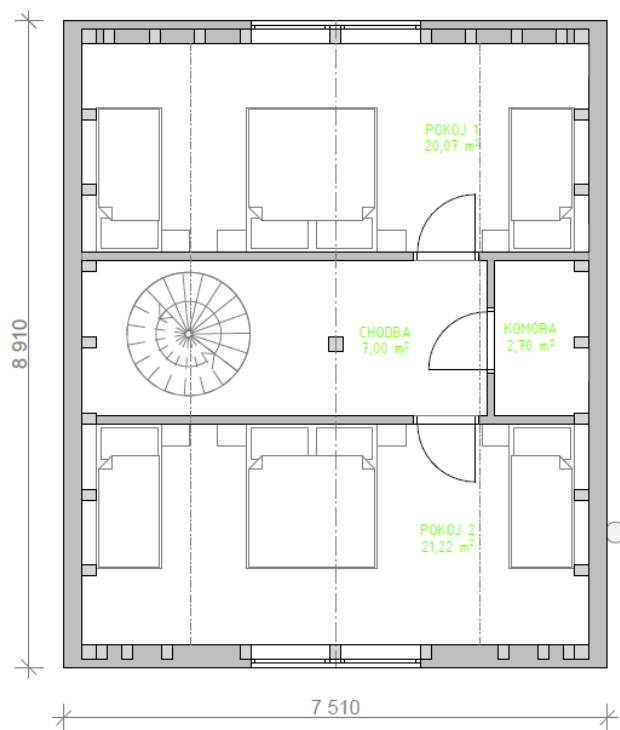

od 120 000,- Kč