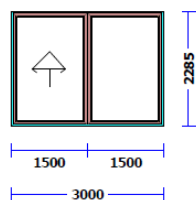

Cena 59 990,- Kč

- **Posuvný HS portal v obývacím pokoji**