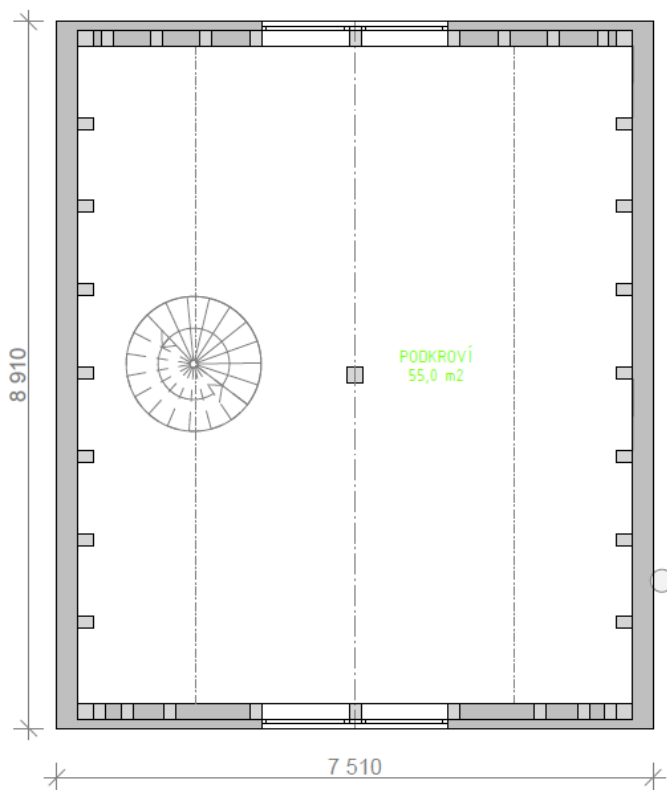

Půdorys 2NP