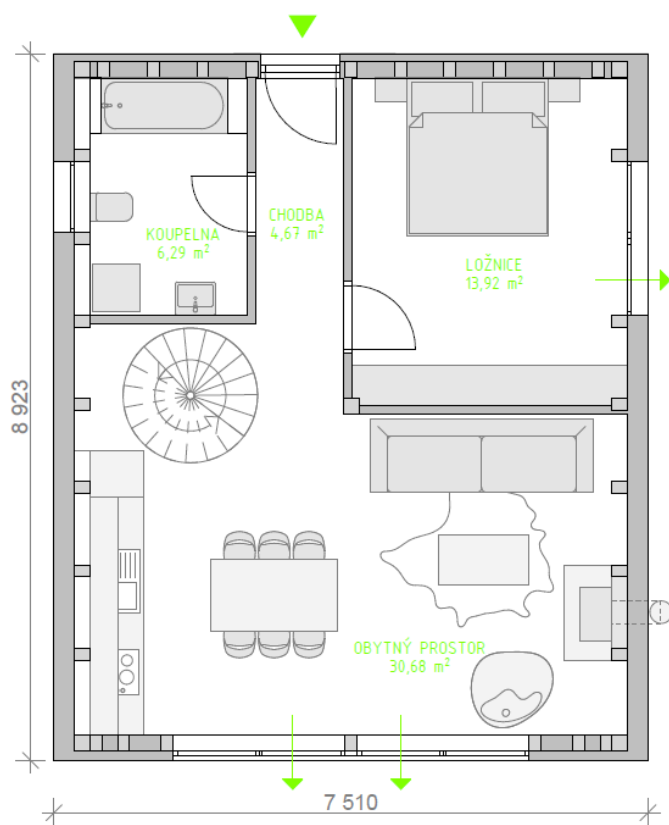

Půdorys 1NP