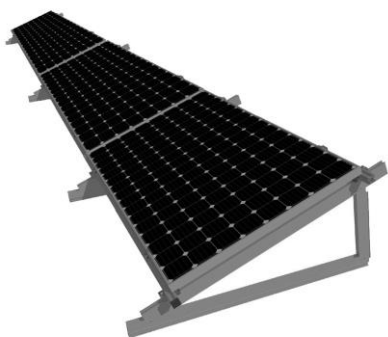

FV Ohřev vody cca. 2kW